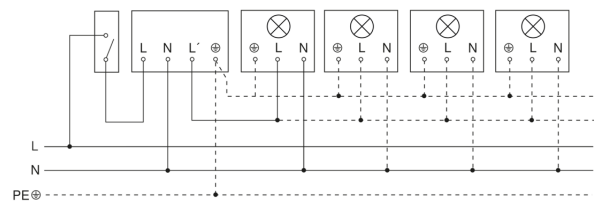

Détecteur de mouvement

IS 180-2

anthracite
EAN 4007841 034580
Réf. 034580

Luminaire sans conducteur de neutre

Luminaire avec conducteur de neutre

Raccordement par commutateur séquentiel pour la commande manuelle ou automatique

Schéma de câblage Raccordement via un commutateur pour l'éclairage permanent et le mode automatique