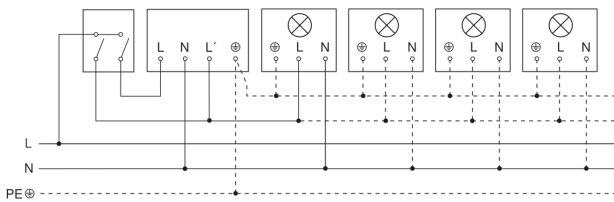

Détecteur de mouvement

IS 180-2

anthracite
EAN 4007841 034580
Réf. 034580

Luminaire sans conducteur de neutre

Luminaire avec conducteur de neutre

Raccordement par commutateur séquentiel pour la commande manuelle ou automatique

Schéma de câblage Raccordement via un commutateur pour l'éclairage permanent et le mode automatique