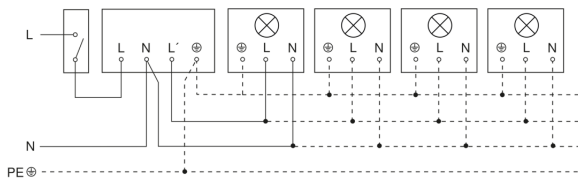

Détecteur de mouvement

IS 180-2

anthracite
EAN 4007841 034580
Réf. 034580

Luminaire sans conducteur de neutre

Luminaire avec conducteur de neutre

Raccordement par commutateur séquentiel pour la commande manuelle ou automatique

Schéma de câblage Raccordement via un commutateur pour l'éclairage permanent et le mode automatique